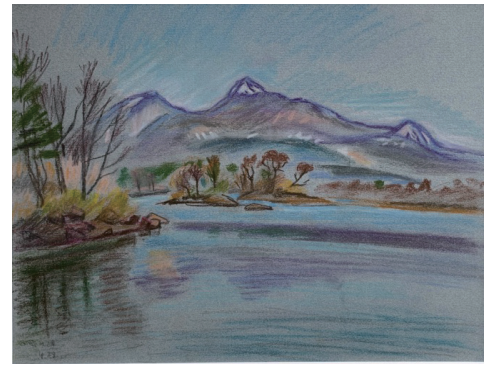

11 磐梯山 1979 福島県