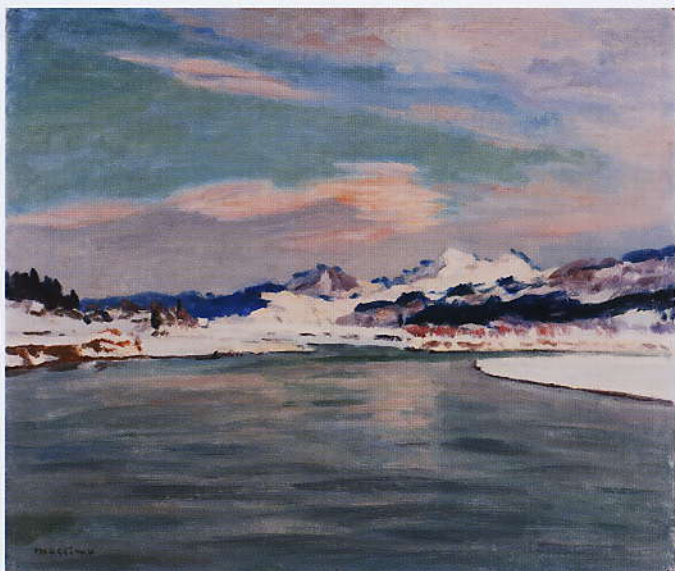

企画展示室

最上川早春 1946 12号 きらやか銀行 所蔵

企業所蔵 真下慶治コレクション展

2008年

7月23日[水]ー9月7日[日]